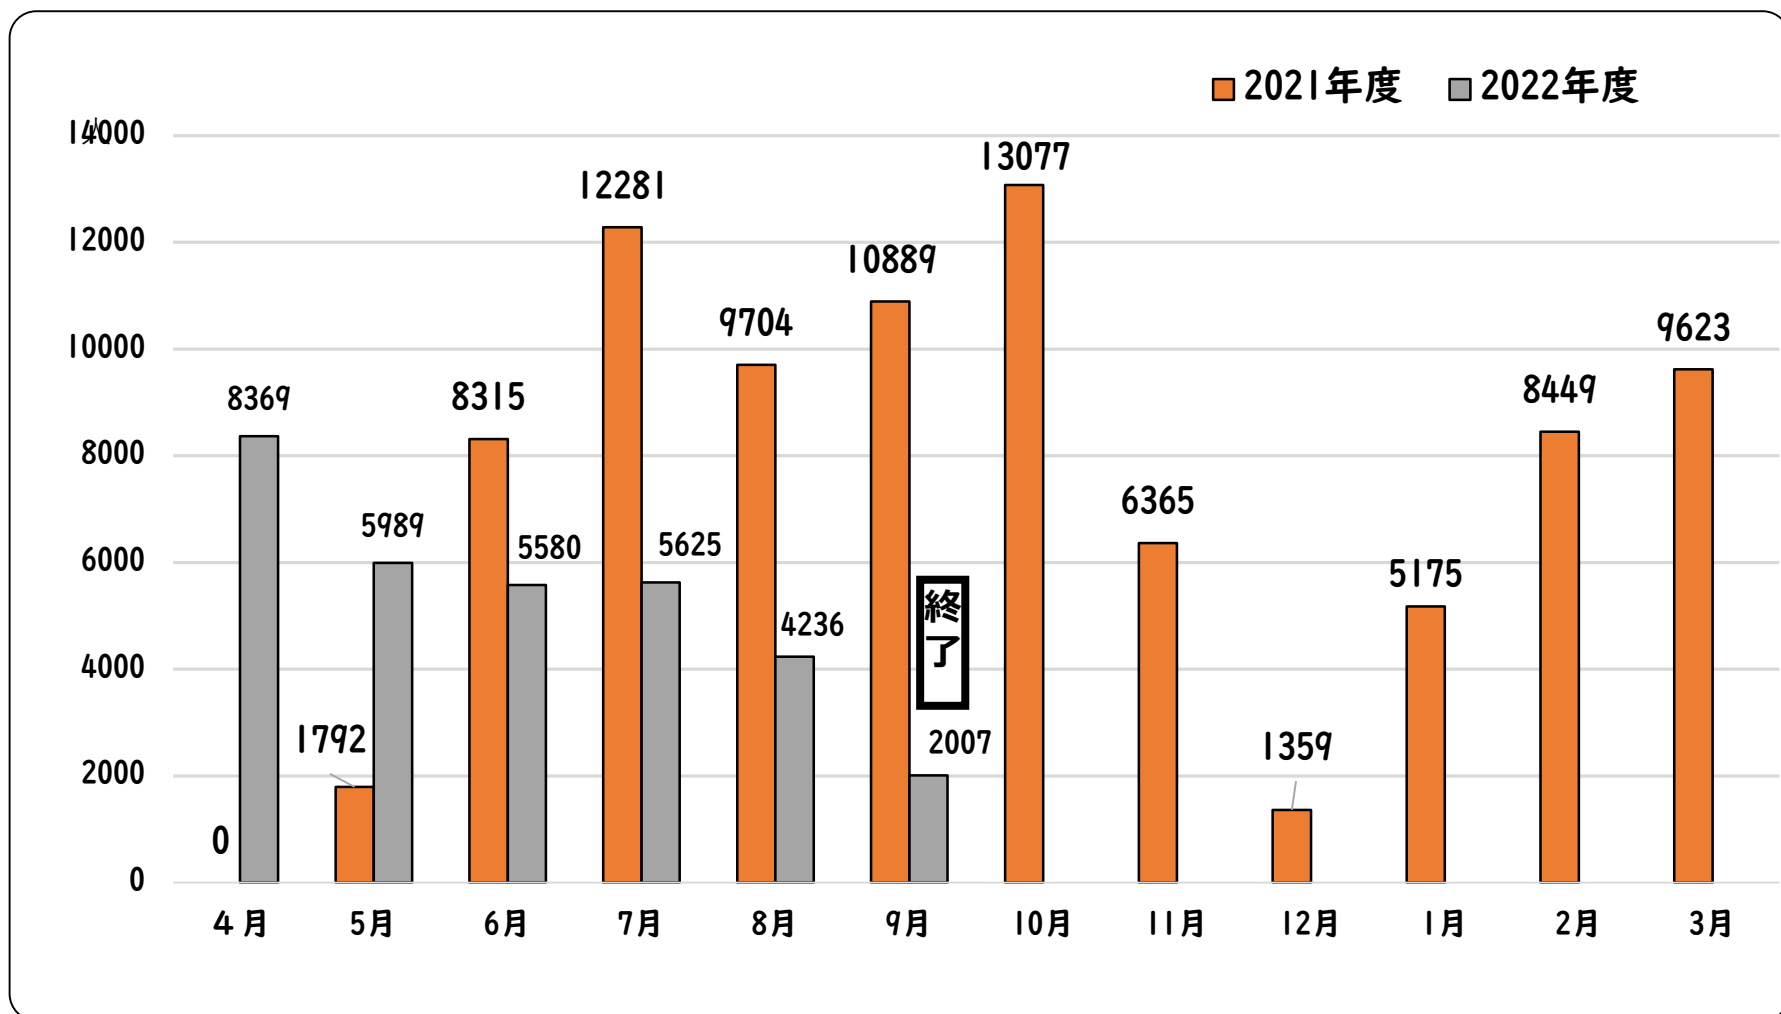

宿泊療養対応看護師派遣延べ数

2020年度 5,631名
 2021年度 22,366名
 2022年度 24,912名

看護補助者延べ数

2021年度 46名
 2022年度 871名

宿泊療養者及び救急搬送者の年度比較

宿泊療養者
 (延べ数)
 2020年度 108,919名
 2021年度 460,657名
 2022年度 586,829名

救急搬送者
 (延べ数)
 2020年度 1,027名
 2021年度 3,180名
 2022年度 215名

宿泊療養オンライン診療に繋がった数

2021年度 20,908件

2022年度 34,208件

ワクチン対応看護師派遣延べ数

2021年5月～2022年9月30終了 延べ数118,835名

大阪コロナ重症センター 看護師派遣数 毎月の実数

入院待機ステーションへの看護師派遣と状況

	第6波	第7波	第8波
	2022年 2月6日～ 3月21日 (2か所)	2022年 7月29日～ 9月12日 (1か所)	2022年 12月28日～ 2023年 2月3日 (1か所)
入所者 総数 (人)	187名	203名	75名
看護師 派遣数 (人)	40名	19名 (管理者1名)	15名