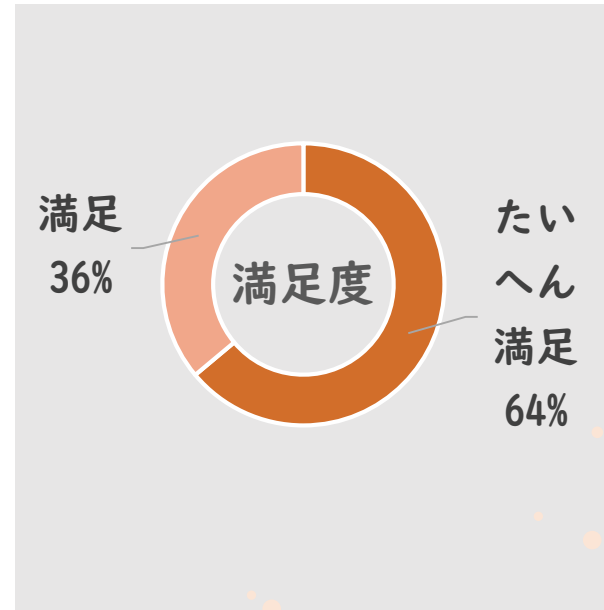

2023年5月吉日
公益社団法人大阪府看護協会
会長 弘川 磨子
大阪府看護協会

ICNによる社会福祉施設等ラウンド

ラウンド施設数

訪問施設	2021年度	2022年度
高齡者施設 介護老人保健施設 有料老人ホーム グループホーム など	64	97
救護施設	12	84
障がい者支援施設等	61	
子ども 児童養護施設 保育園・学童保育	50	69
計	187	250

ICNによる社会福祉施設等ラウンド

大阪府福祉部が行ったアンケート調査より

(対象：2022.5月～10月に訪問した143施設

実施期間：2022年8月22～12月23日

133施設（回答率93%）

児童養護施設・保育所等
31%

高齢者福祉サービス
36%

障がい福祉サービス
33%

相談相手が欲しかった

心強く感じた

直接現地を見てもらってわかることがあった

負担軽減につながった

今後も相談できる

意識が高まった

リンクナーズ育成

2021年度修了生・2022年度修了生

	2021年度修了生	2022年度修了生		計
		中小規模病院	社会福祉施設等	
府北	10	13	20	43
府北西	12	14	30	56
府北東	6	11	38	55
府東	5	12	20	37
大阪市				
市北	2	16	23	41
市西	6	3	19	28
市東	6	18	21	45
市南	6	15	23	44
堺	8	23	7	38
府南	8	13	14	35
泉南	7	16	23	46
計	75	154	238	468