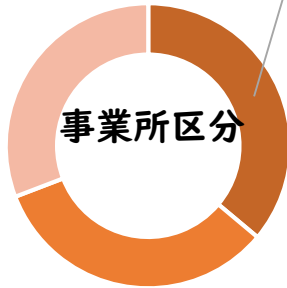

2023年5月吉日
公益社団法人大阪府看護協会
会長 弘川 磨子
大阪府看護協会

ICNによる社会福祉施設等ラウンド

ラウンド施設数

訪問施設	2021年度	2022年度
高齡者施設 介護老人保健施設 有料老人ホーム グループホーム など	64	97
救護施設	12	84
障がい者支援施設等	61	
子ども 児童養護施設 保育園・学童保育	50	69
計	187	250

ICNによる社会福祉施設等ラウンド

大阪府福祉部が行ったアンケート調査より

(対象：2022.5月～10月に訪問した143施設

実施期間：2022年8月22～12月23日

133施設（回答率93%）

児童養護施設・保育所等
31%

高齢者福祉サービス
36%

障がい福祉サービス
33%

相談相手が欲しかった