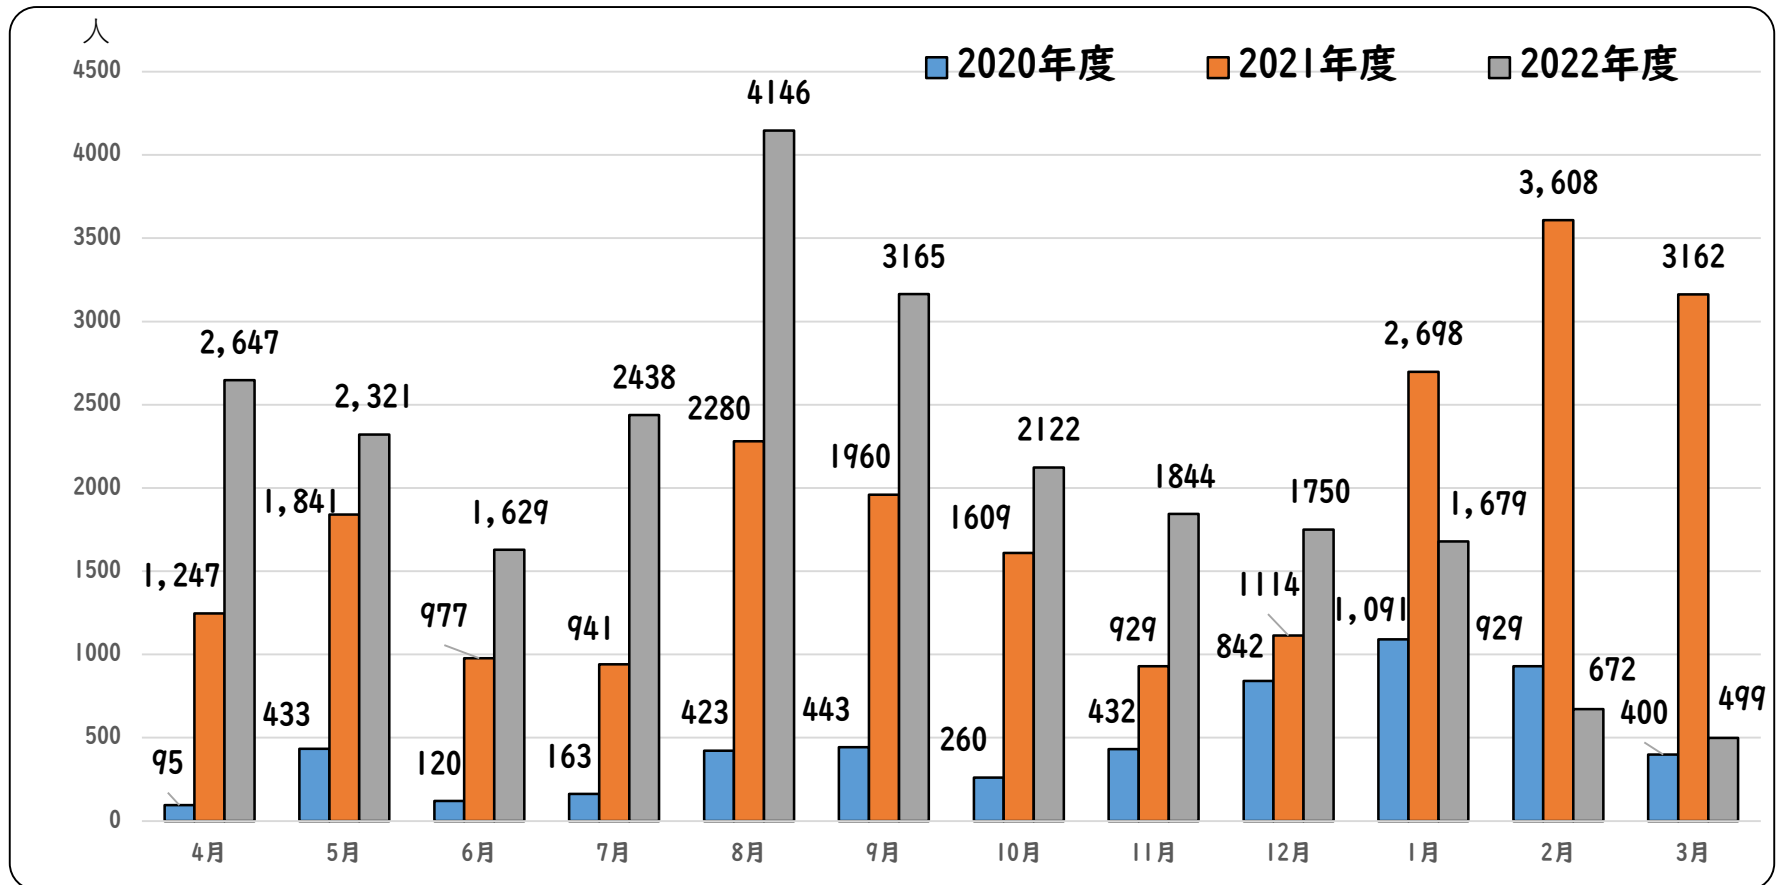

公益社団法人
大阪府看護協会

看護の力で
笑顔をつなぐ

新型コロナウイルス感染症対応 活動報告

Kango
chan

新型コロナウイルス感染症への協会の取り組み

大阪府新規感染者数と波ごとの対応

5月終了

宿泊療養対応看護師派遣数年度比較

宿泊療養対応看護師派遣延べ数

2020年度 5,631名
 2021年度 22,366名
 2022年度 24,912名

看護補助者延べ数

2021年度 46名
 2022年度 871名

宿泊療養者及び救急搬送者の年度比較

宿泊療養者
 (延べ数)
 2020年度 108,919名
 2021年度 460,657名
 2022年度 586,829名

救急搬送者
 (延べ数)
 2020年度 1,027名
 2021年度 3,180名
 2022年度 215名