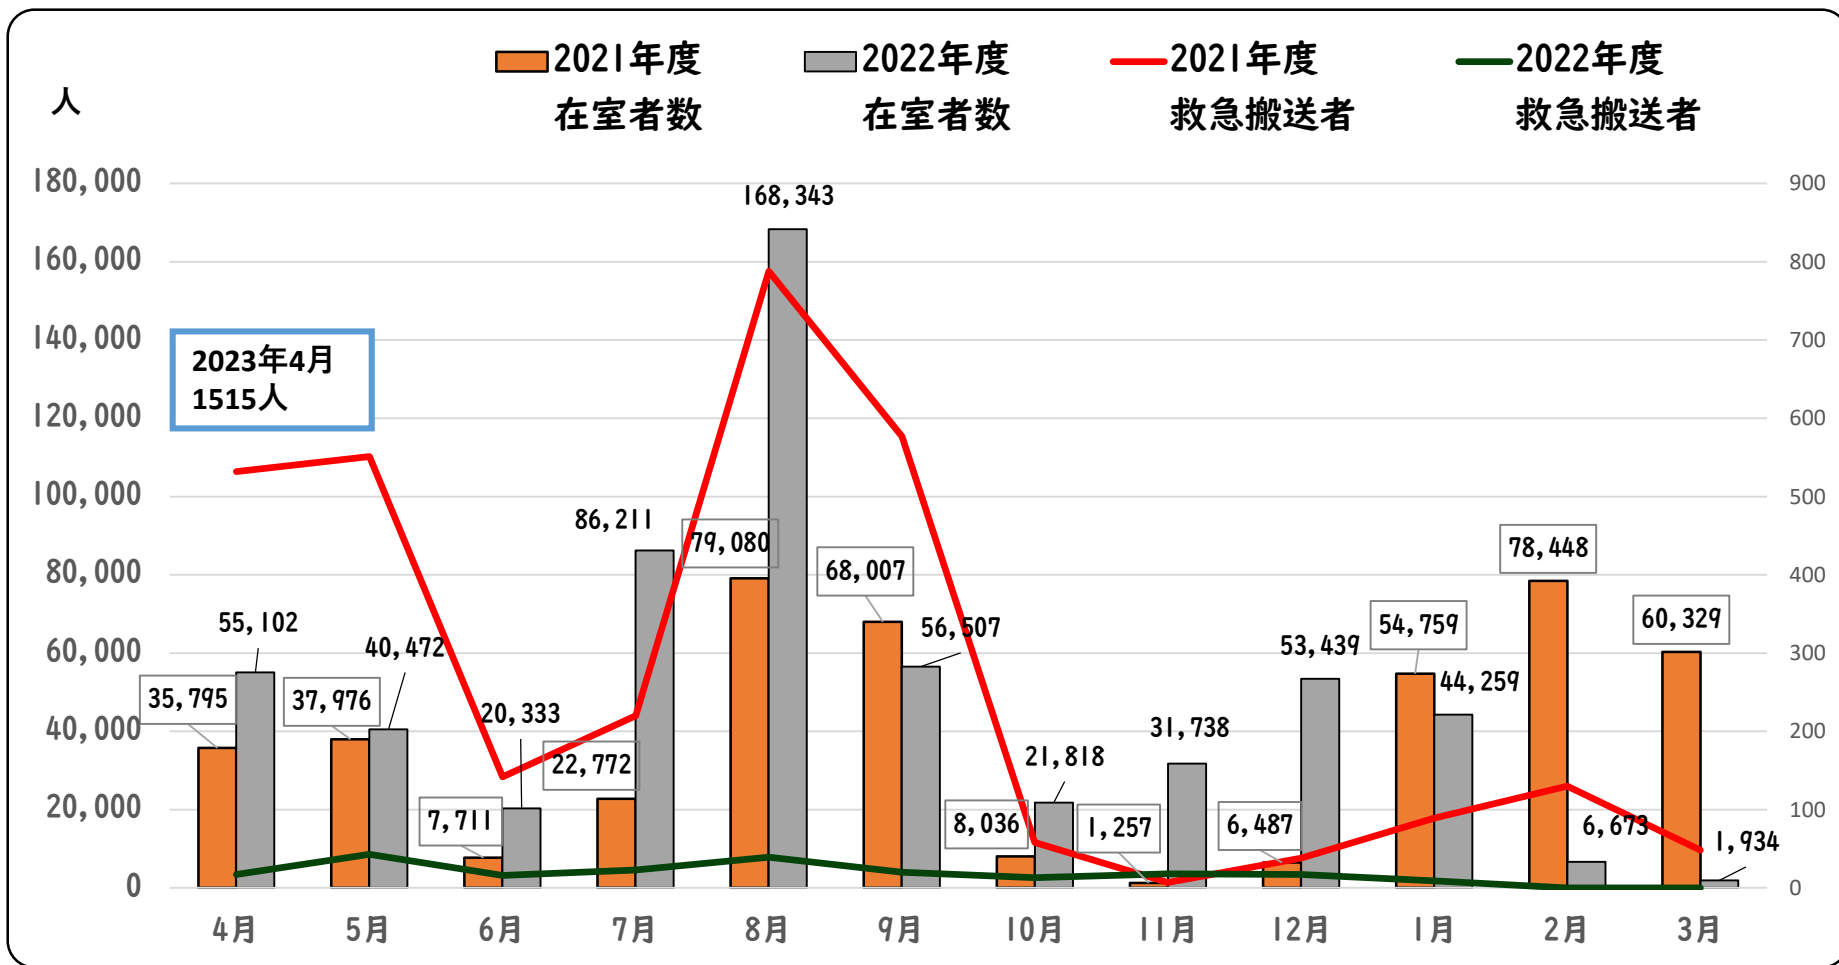

公益社団法人
大阪府看護協会

看護の力で
笑顔をつなぐ

新型コロナウイルス感染症対応 活動報告

Kango
chan

新型コロナウイルス感染症への協会の取り組み

大阪府新規感染者数と波ごとの対応

5月終了

宿泊療養対応看護師派遣数年度比較

宿泊療養対応看護師派遣延べ数

2020年度 5,631名
 2021年度 22,366名
 2022年度 24,912名

看護補助者延べ数

2021年度 46名
 2022年度 871名

宿泊療養者及び救急搬送者の年度比較

宿泊療養者
 (延べ数)
 2020年度 108,919名
 2021年度 460,657名
 2022年度 586,829名

救急搬送者
 (延べ数)
 2020年度 1,027名
 2021年度 3,180名
 2022年度 215名

宿泊療養オンライン診療に繋がった数

2021年度 20,908件

2022年度 34,208件

ワクチン対応看護師派遣延べ数

2021年5月～2022年9月30終了 延べ数118,835名

大阪コロナ重症センター 看護師派遣数 毎月の実数

入院待機ステーションへの看護師派遣と状況

	第6波	第7波	第8波
	2022年 2月6日～ 3月21日 (2か所)	2022年 7月29日～ 9月12日 (1か所)	2022年 12月28日～ 2023年 2月3日 (1か所)
入所者 総数 (人)	187名	203名	75名
看護師 派遣数 (人)	40名	19名 (管理者1名)	15名