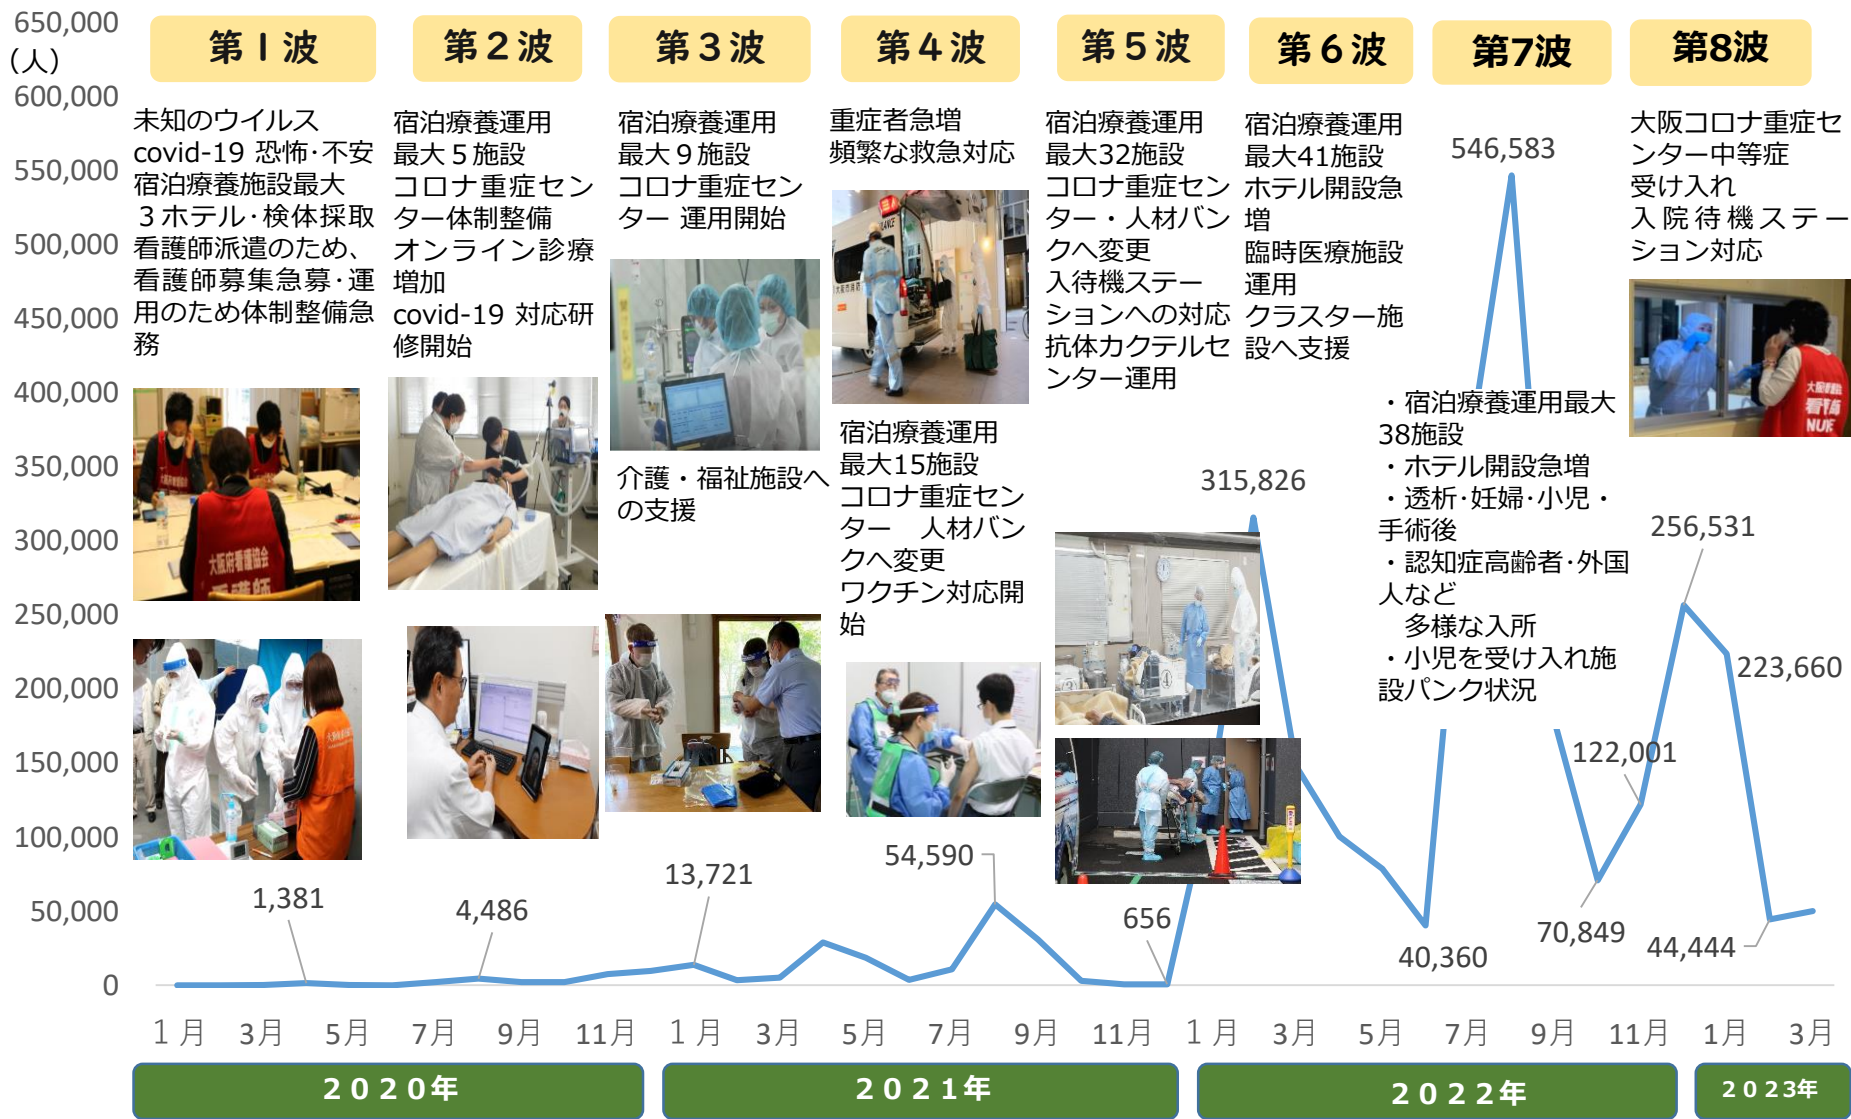

公益社団法人
大阪府看護協会

看護の力で
笑顔をつなぐ

新型コロナウイルス感染症対応 活動報告

Kango
chan

新型コロナウイルス感染症への協会の取り組み

大阪府新規感染者数と波ごとの対応

5月終了

宿泊療養対応看護師派遣数年度比較

宿泊療養対応看護師派遣延べ数

2020年度 5,631名
 2021年度 22,366名
 2022年度 24,912名

看護補助者延べ数

2021年度 46名
 2022年度 871名

宿泊療養者及び救急搬送者の年度比較

宿泊療養者
 (延べ数)
 2020年度 108,919名
 2021年度 460,657名
 2022年度 586,829名

救急搬送者
 (延べ数)
 2020年度 1,027名
 2021年度 3,180名
 2022年度 215名

宿泊療養オンライン診療に繋がった数

2021年度 20,908件

2022年度 34,208件

ワクチン対応看護師派遣延べ数

2021年5月～2022年9月30終了 延べ数118,835名

大阪コロナ重症センター 看護師派遣数 毎月の実数

入院待機ステーションへの看護師派遣と状況

	第6波	第7波	第8波
	2022年 2月6日～ 3月21日 (2か所)	2022年 7月29日～ 9月12日 (1か所)	2022年 12月28日～ 2023年 2月3日 (1か所)
入所者 総数 (人)	187名	203名	75名
看護師 派遣数 (人)	40名	19名 (管理者1名)	15名