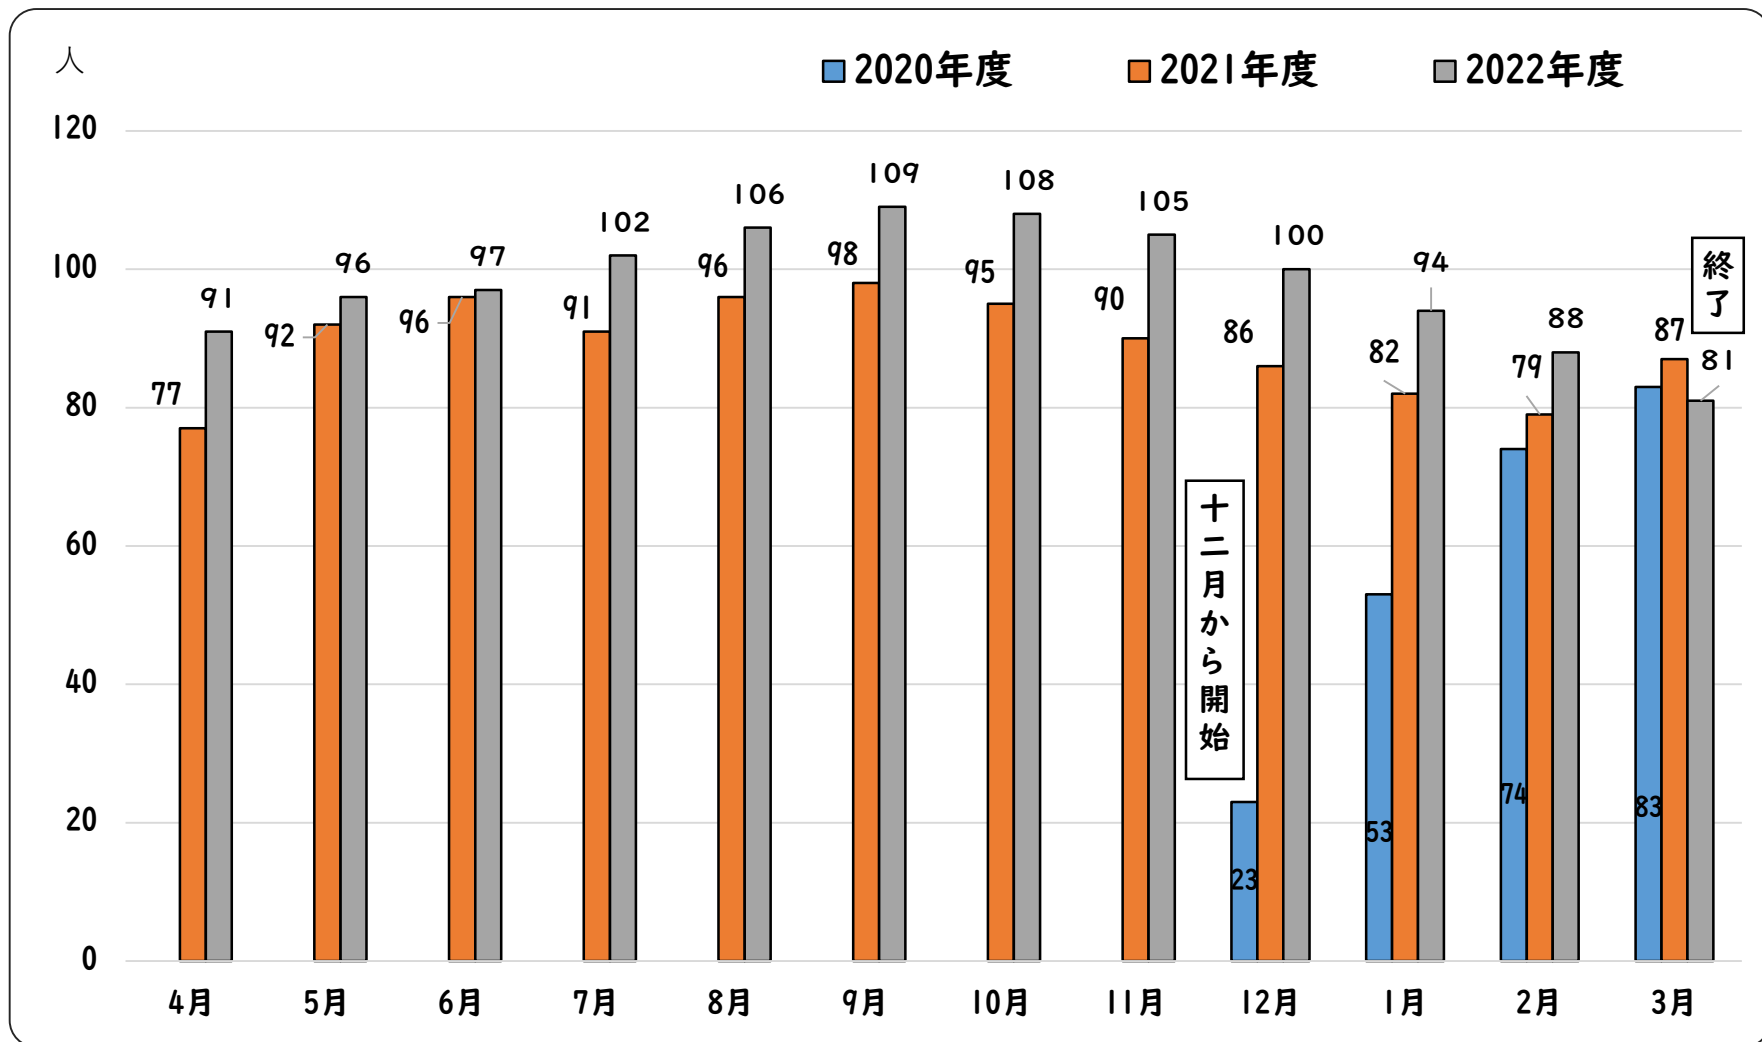

宿泊療養対応看護師派遣延べ数

2020年度 5,631名
 2021年度 22,366名
 2022年度 24,912名

看護補助者延べ数

2021年度 46名
 2022年度 871名

宿泊療養者及び救急搬送者の年度比較

宿泊療養者
 (延べ数)
 2020年度 108,919名
 2021年度 460,657名
 2022年度 586,829名

救急搬送者
 (延べ数)
 2020年度 1,027名
 2021年度 3,180名
 2022年度 215名

宿泊療養オンライン診療に繋がった数

2021年度 20,908件

2022年度 34,208件

ワクチン対応看護師派遣延べ数

2021年5月～2022年9月30終了 延べ数118,835名

大阪コロナ重症センター 看護師派遣数 毎月の実数

入院待機ステーションへの看護師派遣と状況

	第6波	第7波	第8波
	2022年 2月6日～ 3月21日 (2か所)	2022年 7月29日～ 9月12日 (1か所)	2022年 12月28日～ 2023年 2月3日 (1か所)
入所者 総数 (人)	187名	203名	75名
看護師 派遣数 (人)	40名	19名 (管理者1名)	15名