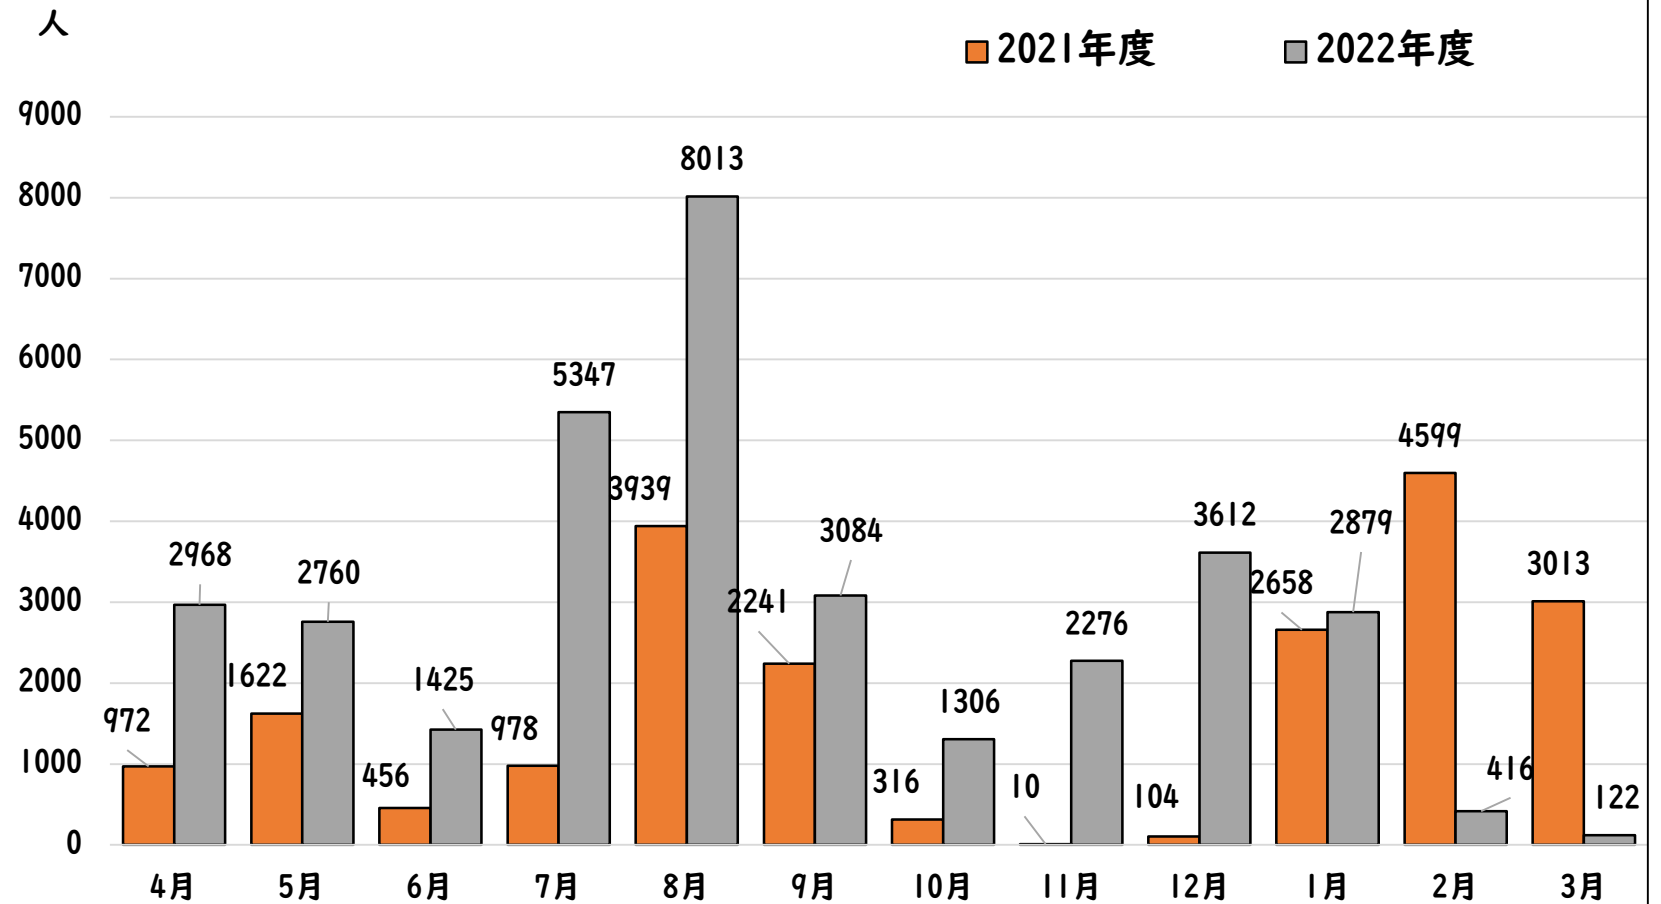

宿泊療養対応看護師派遣延べ数

2020年度 5,631名
 2021年度 22,366名
 2022年度 24,912名

看護補助者延べ数

2021年度 46名
 2022年度 871名

宿泊療養者及び救急搬送者の年度比較

宿泊療養者
 (延べ数)
 2020年度 108,919名
 2021年度 460,657名
 2022年度 586,829名

救急搬送者
 (延べ数)
 2020年度 1,027名
 2021年度 3,180名
 2022年度 215名

宿泊療養オンライン診療に繋がった数

2021年度 20,908件

2022年度 34,208件

ワクチン対応看護師派遣延べ数

2021年5月～2022年9月30終了 延べ数118,835名

大阪コロナ重症センター 看護師派遣数 毎月の実数

入院待機ステーションへの看護師派遣と状況

	第6波	第7波	第8波
	2022年 2月6日～ 3月21日 (2か所)	2022年 7月29日～ 9月12日 (1か所)	2022年 12月28日～ 2023年 2月3日 (1か所)
入所者 総数 (人)	187名	203名	75名
看護師 派遣数 (人)	40名	19名 (管理者1名)	15名