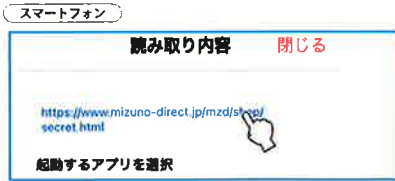

購入方法のご案内

平素は格別のご厚情を賜り御礼申し上げます。

この度は、弊社商品WEBシステムでの購入方法のご案内をさせていただきます。

会員様限定公式通販サイトにて、お求めやすくしております。

何卒宜しくお願い申し上げます。

1 | MIZUNO DIRECT 会員限定サイトへアクセス

【スマートフォンからご利用のお客様】

下のQRコードをカメラから読み取り、アクセスしてください。

<QRコード>

【パソコンからご利用のお客様】

- ① 下記URLをブラウザのアドレスバーにご入力ください。
<https://www.mizuno-direct.jp/mzd/shop/secret.html>
- ② 検索窓に直接文字入力しても検索できます。

2 | IDとパスワード認証

【学校/チーム/企業ID】と

【学校/チーム/企業パスワード】を入力し、

【認証】ボタンをクリックしてください。

学校/チーム/企業 ID